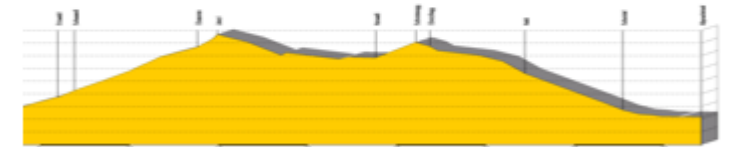

25.06.2017 TOUR de ZÄPFLE STERNFAHRTEN

Individuelle Touren

Grundsätzlich steht jedem Teilnehmer der Startort frei. Das Ziel kann einzeln oder in Gruppen angesteuert werden. Von örtlichen Vereinen organisierte Touren werden sukzessive auf www.rothaus-bergradsport.de veröffentlicht.

Touren ab Hinterzarten

10.30 Uhr Parkplatz Kurhaus

Möglichkeit eines „Rück-Shuttle“ nach Hinterzarten und Kirchzarten mit dem Bus (Auto Hummel), kostenpflichtig (Barzahlung im Bus) und nur mit vorheriger Anmeldung.

leichte Tour

anspruchsvolle Tour

Ein Ziel!

Sie starten mit Ihrem Fahrrad oder E-Bike an einem Ort Ihrer Wahl oder schließen sich einer von örtlichen Vereinen organisierten Tour an. Dann wird gemeinsam zur Brauerei Rothaus geradelt

Bei der Brauerei Rothaus erwarten Sie ein Bike-Expo, Biergarten, Musik und Gaudi. Die größte Gruppe im Ziel erhält einen Sonderpreis!

Sie können auch einfach selbst direkt zur Brauerei Rothaus nach Grafenhausen kommen.

SHIMANO, der Weltmarktführer in Sachen Fahrradkomponenten wird mit einem speziellen E-Bike Info-Stand vertreten sein. Die SHIMANO Techniker zeigen Ihnen die neuesten E-Bike

ZIEL
ROTHAUS BRAUEREI

Rothaus-Familien-Tour

12.00 Uhr Biergarten

Kleine Tour im „Rothaus Land“ mit Guides von der Rothaus Bergradsport Gruppe, besonders für Kinder und Familien geeignet.

Start und Ziel ist die Brauerei Rothaus.

leichte Tour

anspruchsvolle Tour

Touren ab Kirchzarten

10.00 Uhr Tourist-Info Dreisamtal

Möglichkeit eines „Rück-Shuttle“ nach Kirchzarten mit dem Bus (Auto Hummel), kostenpflichtig (Barzahlung im Bus) und nur mit vorheriger Anmeldung.

leichte Tour

anspruchsvolle Tour