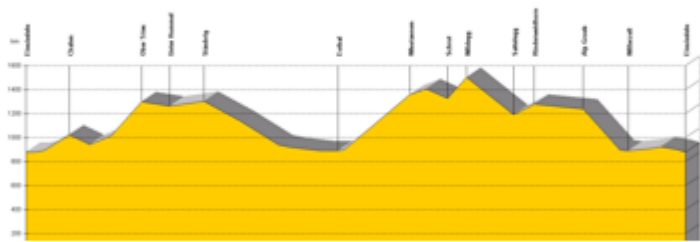

25.06.2017 TOUR de ZÄPFLE STERNFAHRTEN

Individuelle Touren

Grundsätzlich steht jedem Teilnehmer der Startort frei. Das Ziel kann einzeln oder in Gruppen angesteuert werden. Von örtlichen Vereinen organisierte Touren werden sukzessive auf www.rothaus-bergradsport.de veröffentlicht.

Touren ab Hinterzarten

10.30 Uhr Parkplatz Kurhaus

Möglichkeit eines „Rück-Shuttle“ nach Hinterzarten und Kirchzarten mit dem Bus (Auto Hummel), kostenpflichtig (Barzahlung im Bus) und nur mit vorheriger Anmeldung.

leichte Tour

anspruchsvolle Tour

Ein Ziel!

Sie starten mit Ihrem Fahrrad oder E-Bike an einem Ort Ihrer Wahl oder schließen sich einer von örtlichen Vereinen organisierten Tour an. Dann wird gemeinsam zur Brauerei Rothaus geradelt

Bei der Brauerei Rothaus erwarten Sie ein Bike-Expo, Biergarten, Musik und Gaudi. Die größte Gruppe im Ziel erhält einen Sonderpreis!

Sie können auch einfach selbst direkt zur Brauerei Rothaus nach Grafenhausen kommen.

SHIMANO, der Weltmarktführer in Sachen Fahrradkomponenten wird mit einem speziellen E-Bike Info-Stand vertreten sein. Die SHIMANO Techniker zeigen Ihnen die neuesten E-Bike

ZIEL
ROTHAUS BRAUEREI

Rothaus-Familien-Tour

12.00 Uhr Biergarten

Kleine Tour im „Rothaus Land“ mit Guides von der Rothaus Bergradsport Gruppe, besonders für Kinder und Familien geeignet.

Start und Ziel ist die Brauerei Rothaus.