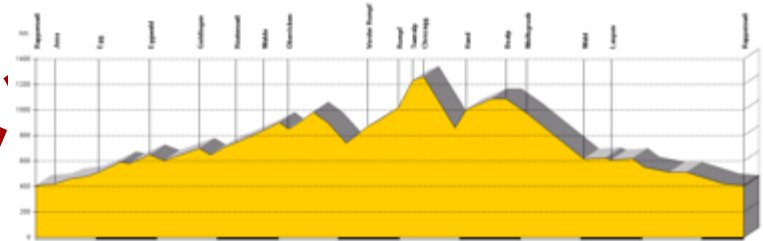

Touren ab Kirchzarten

10.00 Uhr Tourist-Info Dreisamtal

Möglichkeit eines „Rück-Shuttle“ nach Kirchzarten mit dem Bus (Auto Hummel), kostenpflichtig (Barzahlung im Bus) und nur mit vorheriger Anmeldung.