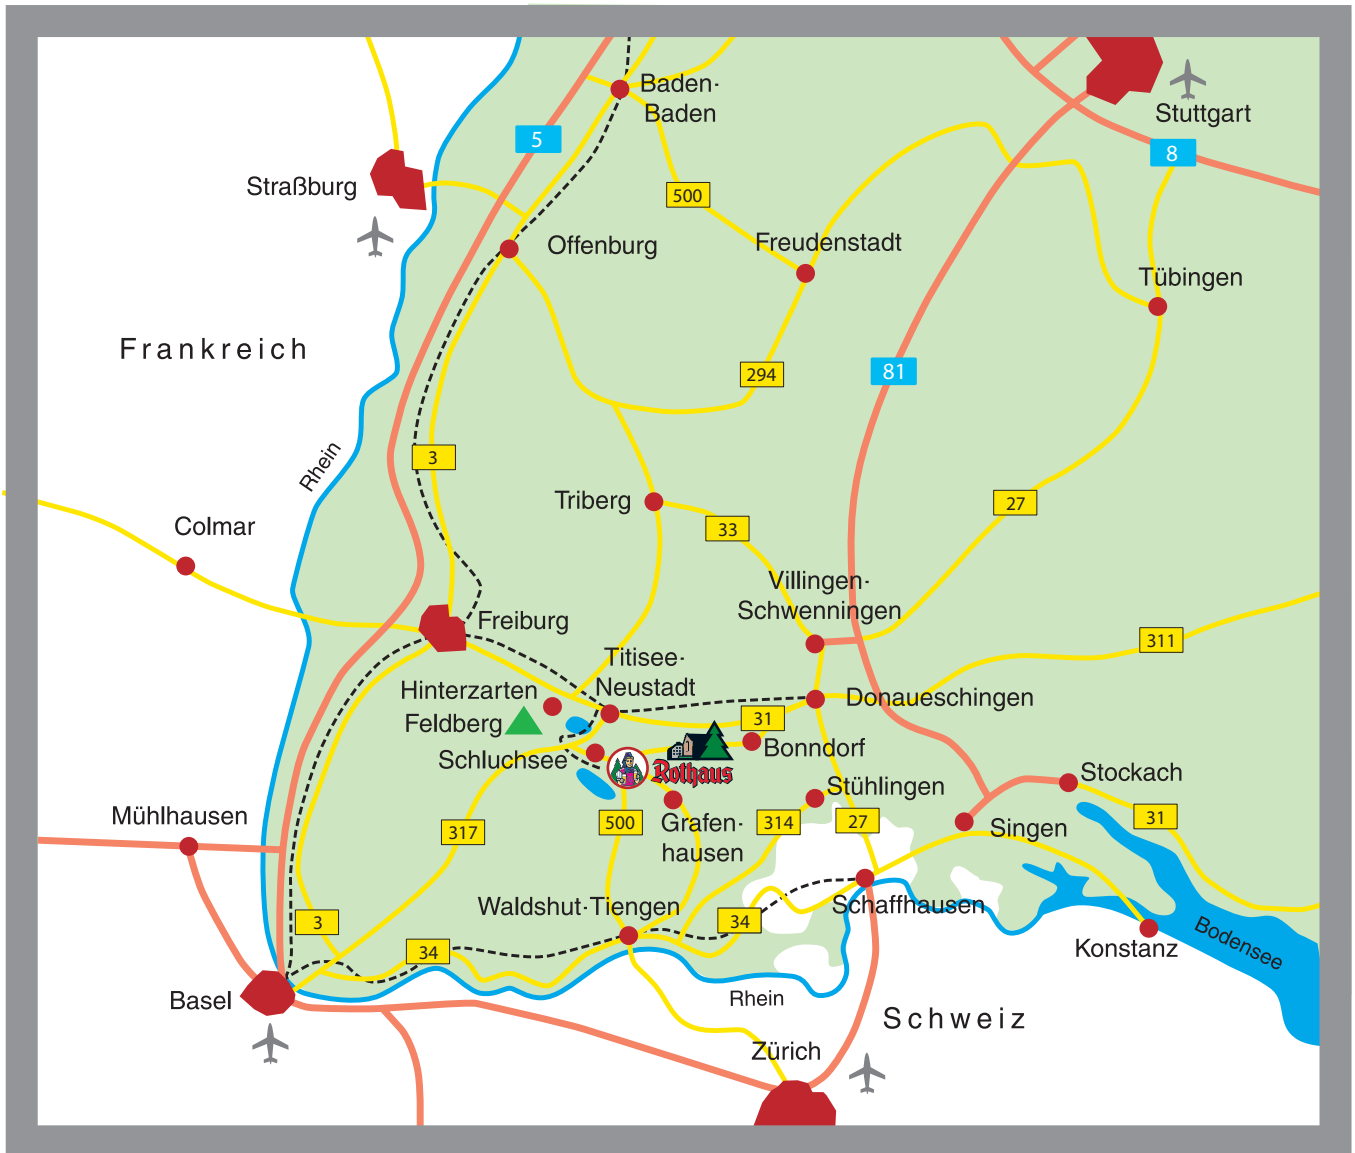

Anfahrtsbeschreibung

So finden Sie uns:

BAB A5 Frankfurt - Basel, Abfahrt Freiburg-Mitte; über die B31 bis Titisee; weiter über Bärenthal (B317), Schluchsee, Seebrugg (B500), in Richtung Grafenhausen-Rothaus.

Oder BAB 81 Stuttgart - Singen, Abfahrt Donaueschingen; über die B27 / B31 bis Hausen; weiter über Ewattingen und Bonndorf nach Rothaus.

Badische Staatsbrauerei Rothaus AG
Rothaus 1
79865 Grafenhausen-Rothaus